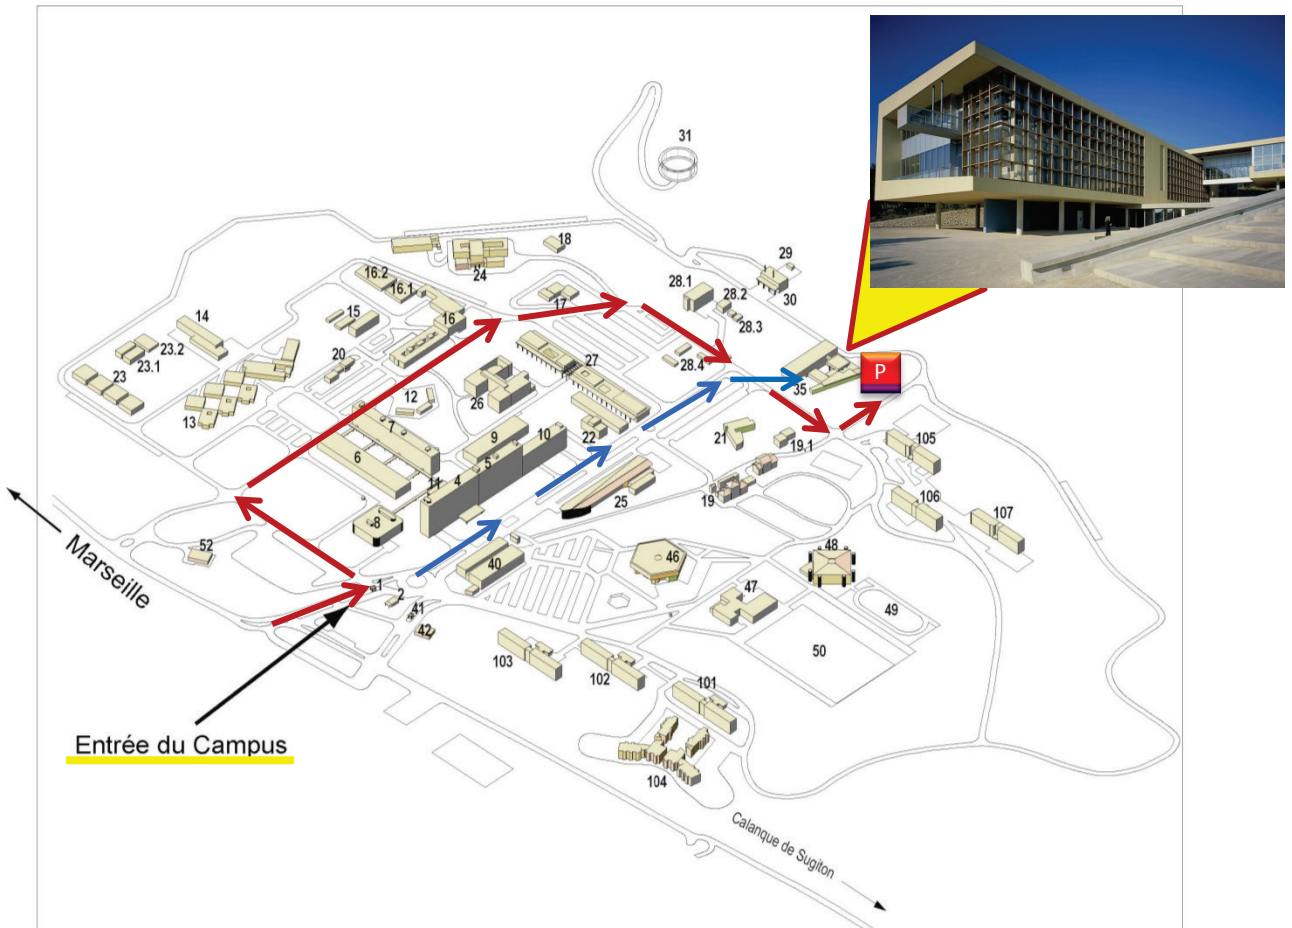

Campus de Luminy - Tous Chercheurs

Inserm U901 – Inmed

Parc scientifique et technologique de Luminy
163, avenue de Luminy
13009 Marseille

Tél : 04 91 82 81 45/39/44

Flèches rouges : trajet « voiture »

Flèches bleues : trajet « piéton »

Les locaux de Tous Chercheurs sont situés au rez-de-chaussée de l'Inmed

Pour se rendre à Luminy

Bus RTM (Régie des Transports Marseillais)

Le plus pratique : Jet Bus

Rond-Point du Prado – Luminy (terminus)

(Uniquement en période scolaire, ne fonctionne pas pendant les vacances et les week-ends - en correspondance avec le Métro 2 Bougainville - Ste Marguerite Dromel)

Bus n°21

Canebière, Castellane, Rond-Point du Prado – Luminy (terminus)

Bus n°24

Ste Marguerite/Dromel – Luminy (terminus)

(en correspondance avec le Métro 2 Bougainville - Ste Marguerite Dromel)

Plan du bus n° 21