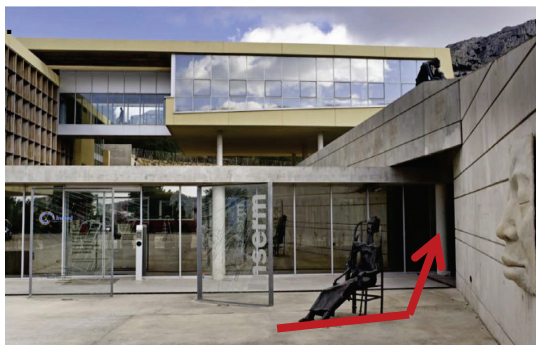

Les locaux de Tous Chercheurs sont situés au rez-de-chaussée de l'Inmed

Pour se rendre à Luminy

Bus RTM (Régie des Transports Marseillais)

Le plus pratique : Jet Bus

Rond-Point du Prado – Luminy (terminus)